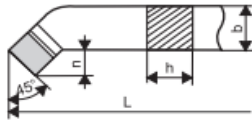

SOUSTRUŽNICKÝ NŮŽ UBÍRACÍ OHNUTÝ
CRANKED ROUGHER
DREHMEIßEL GEBOGEN

ISO 2 R ISO 2 L
 DIN 4972 R DIN 4972 L
 ČSN 22 3712 ČSN 22 3713

			QTY	EUR/pc	USD/pc
223712.	8x8 P20	ISO 2	5	3,07	3,32

SOUSTRUŽNICKÝ NŮŽ STRANOVÝ
SIDE ROUGHING TOOL
DREHMEIßEL ABGESETZT