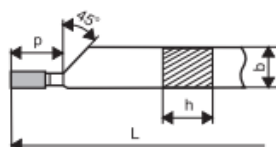

SOUSTRUŽNICKÝ NŮŽ ZAPICHOVACÍ
NECKING TOOL
STECHDREHMEIßEL

ISO 7 R   ISO 7 L
DIN 4981 R   DIN 4981 L
ČSN 22 3730   ČSN 22 3731

			QTY	EUR/pc	USD/pc
223730.	20x12x125K30	ISO 7	20	5,23	5,65
223730.	8x8 P20	ISO 7	5	2,78	3
223770.	16x10 P20	ISO 13	5	4,24	4,58