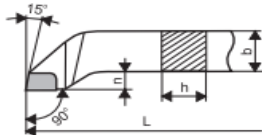

QTY	EUR/pc	USD/pc
223716.	8x8 P20	ISO 6	5	3,07	3,32
223717.	32x32x170P30	ISO 6 LEFT	10	7,83	8,46

SOUSTRUŽNICKÝ NŮŽ NABÍRACÍ
WIDE TOOL
DREHMEIßEL BREIT

ISO 4
DIN 4976
ČSN 22 3718