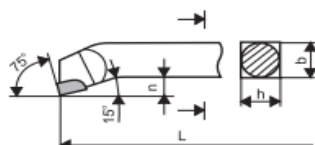

ISO 4
 DIN 4976
 ČSN 22 3718

			QTY	EUR/pc	USD/pc
223718.	20x20x125K30	ISO 4	10	3,69	3,99

SOUSTRUŽNICKÝ NŮŽ UBÍRACÍ HLADÍCÍ
FINISHING TOOL
DREHMEIßEL SPITZ

DIN 4975
ČSN 22 3720

			QTY	EUR/pc	USD/pc
223720.	20x12x125S30	ISO 10	24	2,56	2,76
223720.	25x16x140S30	ISO 10	14	3,09	3,34
223722.	25x16x140S30	ISO 3	7	3,15	3,4

SOUSTRUŽNICKÝ NŮŽ VNITŘNÍ UBÍRACÍ
INSIDE ROUGHER
INNENDREHMEIßEL

ISO 8 R
DIN 4973 R
ČSN 22 3724

			QTY	EUR/pc	USD/pc
223724.	08x08x125P20	ISO 8	5	3,66	3,95
223724.	12x12x180S30	ISO 8	14	2,58	2,79
223724.	16x16x210S30	ISO 8	9	2,92	3,15
223724.	20x20x250S30	ISO 8	1	3,84	4,15