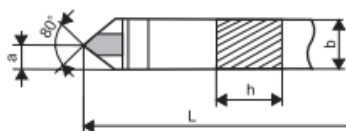

SOUSTRUŽNICKÝ NŮŽ UBÍRACÍ HLADÍCÍ
FINISHING TOOL
DREHMEIßEL SPITZ

DIN 4975
ČSN 22 3720

			QTY	EUR/pc	USD/pc
223720.	20x12x125S30	ISO 10	24	2,56	2,76
223720.	25x16x140S30	ISO 10	14	3,09	3,34
223722.	25x16x140S30	ISO 3	7	3,15	3,4