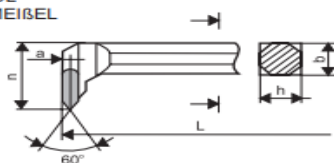

SOUSTRUŽNICKÝ NŮŽ ZAPICHOVACÍ
NECKING TOOL
STECHDREHMEIßEL

ISO 7 R ISO 7 L
DIN 4981 R DIN 4981 L
ČSN 22 3730 ČSN 22 3731

			QTY	EUR/pc	USD/pc
223730.	20x12x125K30	ISO 7	20	5,23	5,65
223730.	8x8 P20	ISO 7	5	2,78	3
223770.	16x10 P20	ISO 13	5	4,24	4,58

SOUSTRUŽNICKÝ NŮŽ ZÁVITOVÝ VNITŘNÍ
INSIDE-THREADING TOOL
INNEN-GEWINDEDREHMEIßEL

ISO 14 R
DIN 283 R
ČSN 22 3773

			QTY	EUR/pc	USD/pc
223773.	12x12x150S30	ISO 14	6	4,66	5,03
223773.	20x20x250 S30	ISO 14	10	8,53	9,21