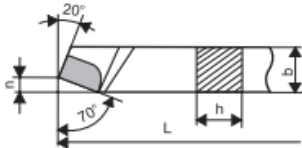

SOUSTRUŽNICKÝ NŮŽ UBÍRACÍ PŘÍMÝ
STRAIGHT ROUGHER
DREHMEIßEL GERADE

ISO 1 R ISO 1 L
 DIN 4971 R DIN 4971 L
 ČSN 22 3710 ČSN 22 3711

			QTY	EUR/pc	USD/pc
223710.	16x16x110S30	ISO 1	9	2,26	2,44
223710.	8x8 P20	ISO 1	5	2,51	2,71