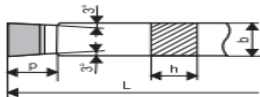

QTY	EUR/pc	USD/pc
223718.	20x20x125K30	ISO 4	10	3,69	3,99