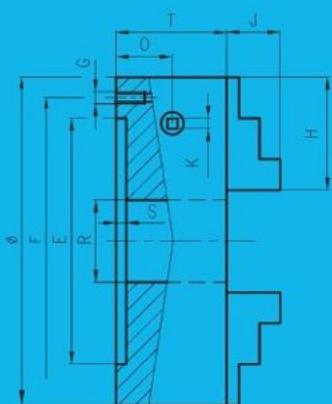

IUS – TYP 243801.0

Základní dodávka obsahuje:
 Grundauführung enthält:
 Basic delivery contains:
 Livraison de base contient:
 Основная поставка включает:

M1 IUS

M1 IUS

Ø		3 Ł	4 Ł	
			STANDARD	STANDARD
			kg	kg
80	M1	083210	1,20	084210 1,25
100	M1	103210	2,25	104210 2,30
125	M1	123210	3,90	124210 4,00
160	M1	163210	6,70	164210 6,80
200	M1	203210	13,80	204210 14,00
250	M1	253210	21,80	254210 22,20
315	M1	313210	41,60	314210 42,50
400	M1	403210	75,00	404210 76,10

Ø	E H6	F±0,2	G	H	J	K	O	S	T	R
80	63	70	3×M5	35,5	13	6	16,5	3	45	17
100	80	90	3×M6	41,5	17	8	18,0	3	52	23
125	100	110	3×M8	51,5	19	8	22,0	4	58	28
160	130	143	3×M8	66,0	23	9	22,0	4	62	48
200	162	180	3×M10	74,0	29	11	27,5	5	76	52
250	210	226	3×M10	97,5	33	12	29,5	5	82	78
315	265	290	4×M12	123,0	40	14	35,0	6	100	108
400	350	375	6×M12	152,5	50	17	39,0	7	110	144